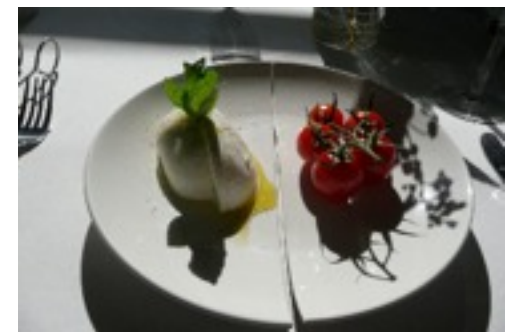

Je hebt de ruimte helemaal voor jezelf en deze is versierd met witte lampionnen, tafelkleden, kaarsen en takken & bloemen uit het park. Muziek kun je zelf regelen, de ruimte kun je tot 01.00 uur gebruiken.

De gasten worden verwelkomd met een lekker glas prosecco met eetbare bloemblaadjes en daarbij iets hartigs of zoets.

Je kunt kiezen uit een 3 of 4 gangen diner (zittend) waarin delen, liefde en trouwen centraal staat. We gebruiken speciale Proef labeltjes of teksten. Of je kiest voor een grote tafel met WIT eten, een smaaksensatie in alleen witte tinten, waar de gasten zelf vanaf kunnen pakken (dit werkt als een buffet met warme en koude gerechten).

Tarieven:

- Huur pand €1.400,00 per dag ma t/m do €1.640,00 per dag vr t/m zo
- Welkomsthapje- en drankje €8,75 per persoon
- 4 gangen diner: €77,50 per persoon (minimaal 45p, maximaal 80p) soep, halve borden, delengerechtjes, dessert
- 3 gangen diner: €67,50 per persoon (minimaal 45p, maximaal 80p) soep, delengerechtjes, dessert
- Buffet wit eten (staand) €62,50 per persoon (minimaal 45p, maximaal 150p)
- Borrel 4 hapjes €47,50 per persoon (minimaal 45p, maximaal 150p)

* Deze prijzen zijn inclusief personeel, styling en mastiek voor 1 dagdeel (max. 8 uur), extra personeelsuren zijn €34,50 per uur.
Meubilair en apparatuur in overleg.

* Prijzen zijn inclusief BTW.

* Drinkjes worden berekend op nacalculatie. Het drankassortiment en prijzen vind je hieronder.